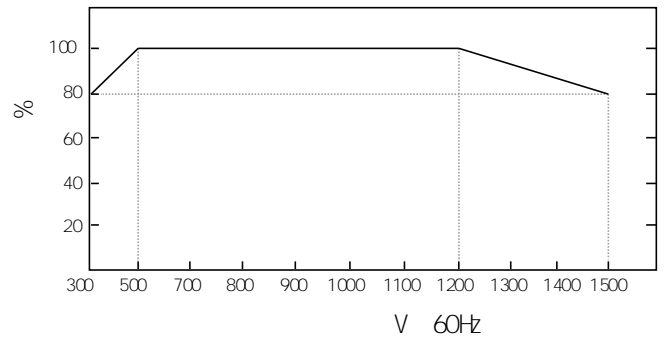

mm [inch]      ± 0.5mm      TS35

sal es@oeygo. net

+86(20) 3214 4470

51 E