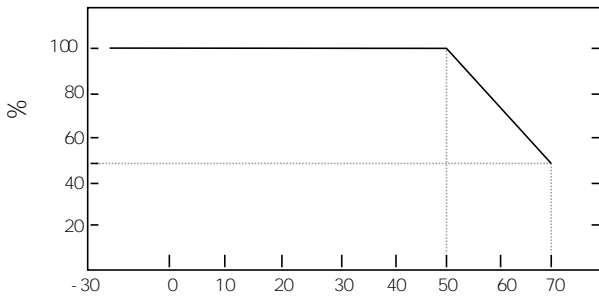

mm [inch]      ± 0.5mm      TS35

sal es@oeygo. net

+86(20) 3214 4470

51 E