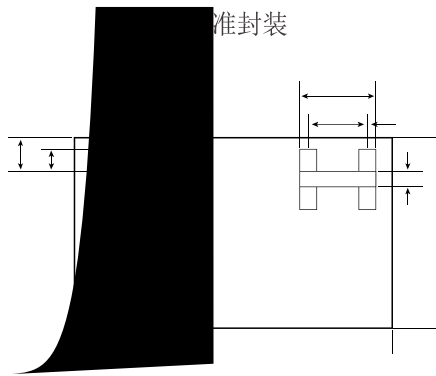

引

底视

卧式L型封装